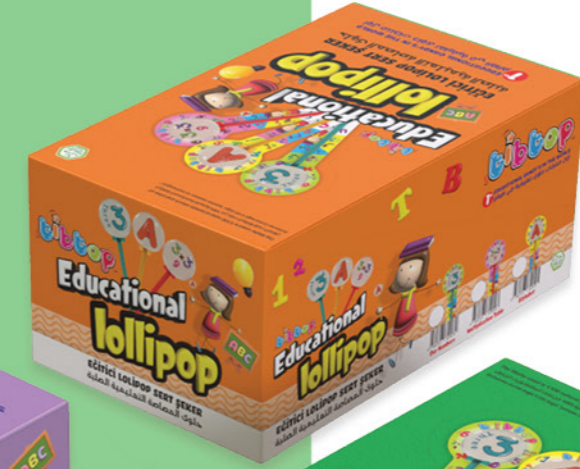

(BRCGS - ISO 22000 - ISO 9001 - CE-HALAL - KOSHER)

tibbtop
always at the Top

وهي حلوى المصاصة التي يتعلم منها الطفل
أساسيات العلوم مع إمكانية وضع أي مادة
تعليمية أو صور ترفيهية ممتعة و بأي لغة في
العالم حيث تحتوي على رقائق غذائية مصنعة
من نشاء البطاطس و زيت الزيتون

2

Educational lollipop

فخر منتجاتنا وقد تم تسجيلها كبراءة اختراع.

مصاصة
تيب توب التعليمية

tibbtop
always at the Top

Product	Educational lollipop		
box / Pcs	32 Pcs		
Pack/Box	6 Box		
Package Dimensions (millimeter)	L	W	H
	543	284	277