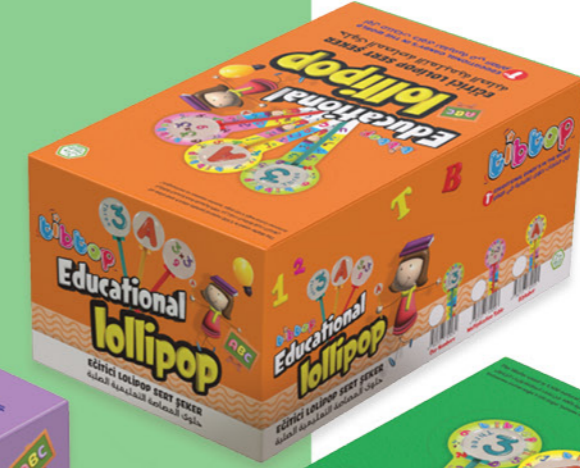

Educational lollipop

Tibbtop Eğitici Şekerlerimiz patent olarak tescil edilmiştir.

tibbtop

always at the Top

Product	Educational lollipop		
box / Pcs	32 Pcs		
Pack/Box	6 Box		
Package Dimensions (millimeter)	L	W	H
	543	284	277

$$7 \times 7 = 49$$

$$8 \times 5 = 40$$

3